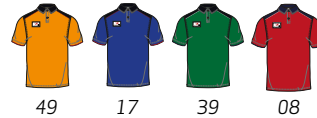

CHÁNDAL + EQUIPACIÓN MÁS MEDIAS + POLO + PANTALÓN +
+ SUDADERA + PARKA

ref. 193/17

Tallas: A: S / M / L / XL / XXL
N: 4-6-8-10-12-14

ref. 130/16

Tallas: A: S / M / L / XL / XXL
N: 4-6/8-10/12-14

ref. 108/17

Tallas: A: S / M / L / XL / XXL
N: 4-6/8-10/12-14

ref. 187/17

Tallas: A: S / M / L / XL / XXL
N: 4-6/8-10/12-14

ref. 189/17

Tallas: A: S / M / L / XL / XXL
N: 4-6-8-10-12-14

ref. 230/16

Tallas: A: S / M / L / XL / XXL
N: 4-6/8-10/12-14

ref. 93/17

Tallas: A: S / M / L / XL / XXL
N: 4-6/8-10/12-14

ref. 200/10

Tallas: 27-30/32-36/38-41/42-45

+ OPCIONAL
MOCHILA

ref. 101/16

Tamaño único

+ OPCIONAL
PARKA